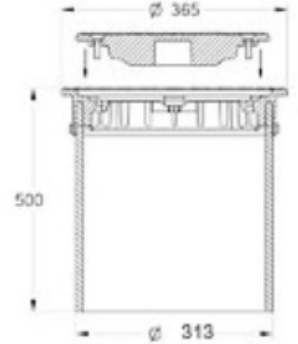

Lette Brønddæksler

PP Låsbare brønddæksler til indkørsler og haver

PTR 315mm, RUND

Teleskop dæksel.
Fås både som dæksel og som rist.
A15 - 3 Tons belastning
Låsbart, rustfrie bolte
Varenummer 221014-315. Rist -320
Per palle 48stk