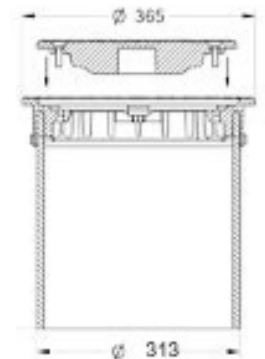

PTR 315mm, FIRKANT

Teleskop dæksel.
Fås både som dæksel og som rist.
A15 - 3 Tons belastning
Låsbart, rustfrie bolte
Varenummer 221015 315. Rist-320
Per palle 48stk