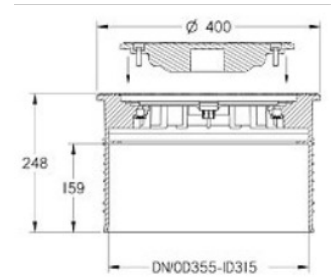

### 315mm Muffedæksel

Passer udvendigt på 355mm opføringsrør

Fås både som dæksel og som rist.

A15 - 3 Tons belastning!

Låsbart, rustfrie bolte!

Varenummer 221013-315. Rist 320

Per palle 220stk