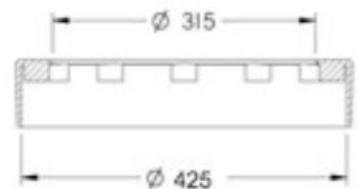

AD 425/315

Reduktions adapter 425mm,
reducerer til 315mm.
passer på 425mm opføringsrør
Varenummer 221099 425
Per palle 1200stk