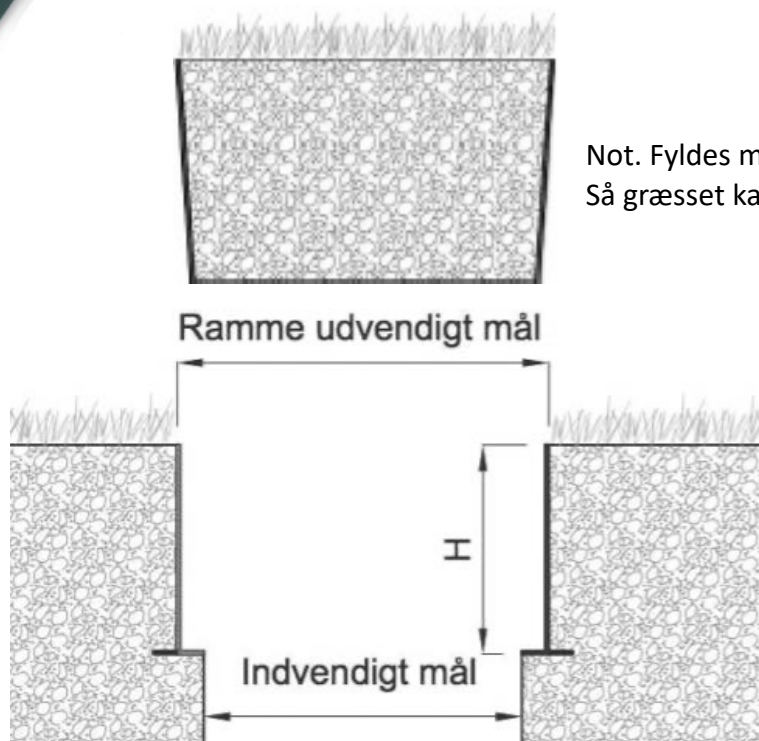

Havedæksler

Højde 200mm

Varmgalvaniseret stål, tykkelse 30/10 - 'T' formet ramme med side huller til løft. Farve ral 6005 grøn. Anbefalet til græs arealer

Varenr.	Indvendig (mm)	Udvendig (mm)	Vægt (kg)	Belastning
191717 315	380x380	315x315	15	A15
191517 400	480x480	400x400	20	A15

Not. Fyldes med kompost
Så græsset kan gro