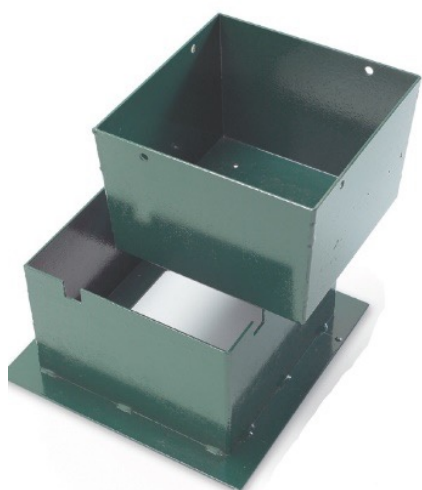

Havedæksler

Højde 200mm

Varmgalvaniseret stål, tykkelse 30/10 - 'T' formet ramme med side huller til løft. Farve ral 6005 grøn. Anbefalet til græs arealer

Varenr.	Indvendig (mm)	Udvendig (mm)	Vægt (kg)	Belastning
191717 315	380x380	315x315	15	A15
191517 400	480x480	400x400	20	A15

Not. Fyldes med kompost
Så græsset kan gro