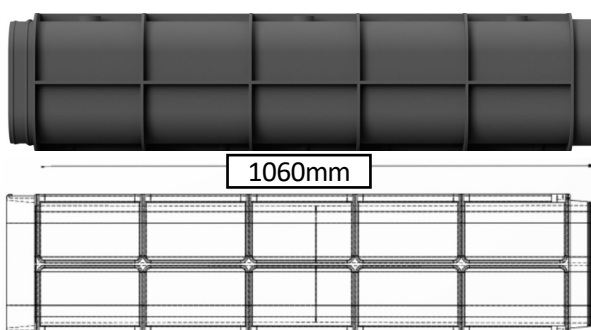

FUTURA Multi kabelkanaler

Kabelkanaler, bøjninger og samlestykker

- Fremstillet i HDPE Materiale.
- Stærk og let at håndtere.
- Korrosionsbestandigt.
- Let og hurtig installation.
- Samlestykker i sammenbygning af kabelkanaler.

Multi kabelkanaler	Multi kabelkanaler 15° bøjning	Multi Connect
		
202020 100	202020 015	202020 000

Varenr.	Beskrivelse	Længde (mm)	Bredde (mm)	Højde (mm)	Vægt (kg)
202020 100	Multi kabelkanaler	1060	248	240	8
202020 015	Multi kabelkanaler – 15° bøjning	440	248	240	3
202020 000	Multi Connect	123	40	40	0,1