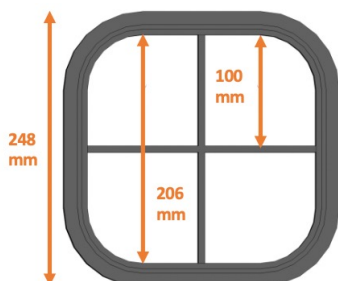

FUTURA Multi kabelkanaler

Kabelkanaler, bøjninger og samlestykker

- Fremstillet i HDPE Materiale.
- Stærk og let at håndtere.
- Korrosionsbestandigt.
- Let og hurtig installation.
- Samlestykker i sammenbygning af kabelkanaler.

Multi kabelkanaler	Multi kabelkanaler 15° bøjning	Multi Connect
202020 100	202020 015	202020 000

Varenr.	Beskrivelse	Længde (mm)	Bredde (mm)	Højde (mm)	Vægt (kg)
202020 100	Multi kabelkanaler	1060	248	240	8
202020 015	Multi kabelkanaler – 15° bøjning	440	248	240	3
202020 000	Multi Connect	123	40	40	0,1