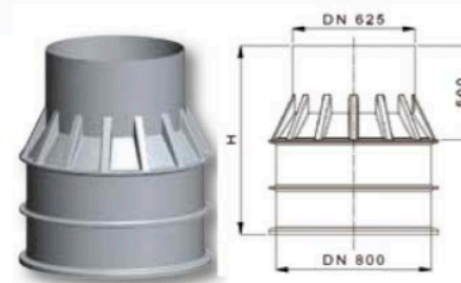

**DN 600**

Ref	Produktbeskrivelse	Højde
AP600	Støbt brønd Ø625	500
AP680	Støbt brønd Ø625	800
APA	Dæksel 625mm A15	
APB	Dæksel 625mm B125	

**DN 800**

Ref	Produktbeskrivelse	Højde
AP800	Støbt brønd Ø800	1000
AP812	Støbt brønd Ø800	1250
AP815	Støbt brønd Ø800	1500
APA	Dæksel 625mm A15	
APB	Dæksel 625mm B125	

**DN 1000**

Ref	Produktbeskrivelse	Højde
AP1000	Støbt brønd Ø1000	1000
AP112	Støbt brønd Ø1000	1250
AP115	Støbt brønd Ø1000	1500
APA	Dæksel 625mm A15	
APB	Dæksel 625mm B125	

**DN 1600**

Ref	Produktbeskrivelse	Højde
AP600	Støbt brønd Ø1600	1500
APA1	Dæksel 1000mm A15	
APB1	Dæksel 1000mm B125	