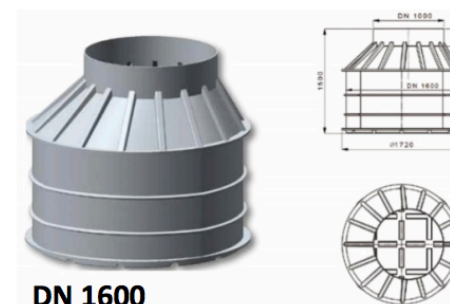

**DN 600**

Ref	Produktbeskrivelse	Højde
AP600	Støbt brønd Ø625	500
AP680	Støbt brønd Ø625	800
APA	Dæksel 625mm A15	
APB	Dæksel 625mm B125	

**DN 800**

Ref	Produktbeskrivelse	Højde
AP800	Støbt brønd Ø800	1000
AP812	Støbt brønd Ø800	1250
AP815	Støbt brønd Ø800	1500
APA	Dæksel 625mm A15	
APB	Dæksel 625mm B125	

**DN 1000**

Ref	Produktbeskrivelse	Højde
AP1000	Støbt brønd Ø1000	1000
AP112	Støbt brønd Ø1000	1250
AP115	Støbt brønd Ø1000	1500
APA	Dæksel 625mm A15	
APB	Dæksel 625mm B125	

**DN 1600**

Ref	Produktbeskrivelse	Højde
AP600	Støbt brønd Ø1600	1500
APA1	Dæksel 1000mm A15	
APB1	Dæksel 1000mm B125	