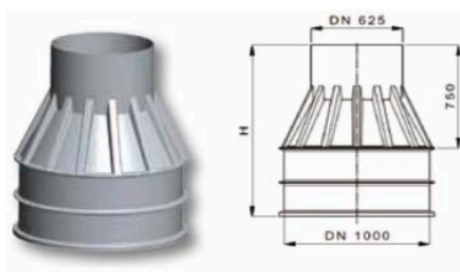

**DN 600**

Ref	Produktbeskrivelse	Højde
AP600	Støbt brønd Ø625	500
AP680	Støbt brønd Ø625	800
APA	Dæksel 625mm A15	
APB	Dæksel 625mm B125	

**DN 800**

Ref	Produktbeskrivelse	Højde
AP800	Støbt brønd Ø800	1000
AP812	Støbt brønd Ø800	1250
AP815	Støbt brønd Ø800	1500
APA	Dæksel 625mm A15	
APB	Dæksel 625mm B125	

**DN 1000**

Ref	Produktbeskrivelse	Højde
AP1000	Støbt brønd Ø1000	1000
AP112	Støbt brønd Ø1000	1250
AP115	Støbt brønd Ø1000	1500
APA	Dæksel 625mm A15	
APB	Dæksel 625mm B125	

**DN 1600**

Ref	Produktbeskrivelse	Højde
AP600	Støbt brønd Ø1600	1500
APA1	Dæksel 1000mm A15	
APB1	Dæksel 1000mm B125	