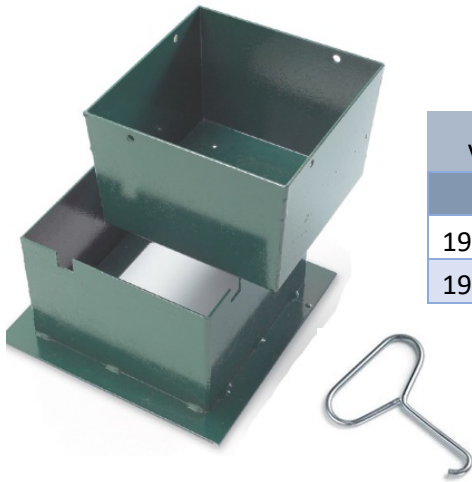

**Højde 200mm**

Varmgalvaniseret stål, tykkelse 30/10 - 'T' formet ramme med side huller til løft.  
Farve ral 6005 grøn. Anbefalet til græs arealer

Varenr.	Dimensioner mm		Vægt kg	Belastning
	Udvendigt	Indvendigt		
191717 315	380x380	315x315	15	A15
191517 400	480x480	400x400	20	A15

Not. Fyldes med kompost  
så græsset kan gro